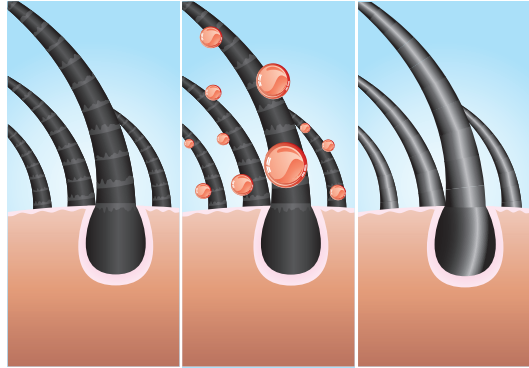

## INFRARROJOS NEW ALTAIR DIGITAL KUO 'S

Infrarrojos de rotación circular digital con doble sistema de secado (resistencia y cuarzo). Panel de control manual o por programación. Su doble sistema de secado incorpora un aro rotatorio y una resistencia reforzada con aire para poder así realizar un infinito tipo de trabajos técnicos y obtener los mejores resultados para el cabello.

REF.20000000000649

Infrarrojos con pie Altair-A New Kuo 's

REF.20000000000650

Infrarrojos Acero Altair-B New Kuo 's

\* Brazo incluido

ANALIZADOR Y ACTIVADOR CAPILAR KUO'S

REF.200000000000702

Alta-Frecuencia hair active Kuo's