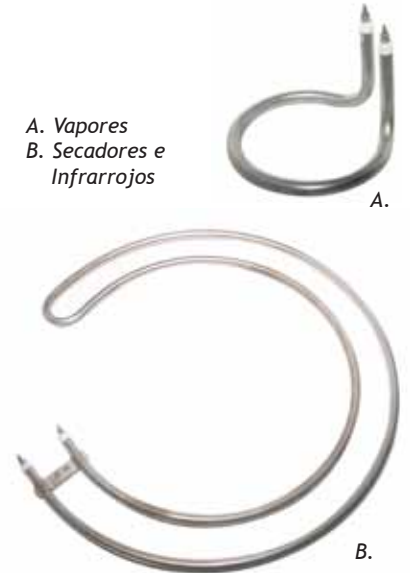

A. Vapores
B. Secadores e Infrarrojos

REF.200000000001080

Resistencia Vapores, Secadores, Infrarrojos Kuo's