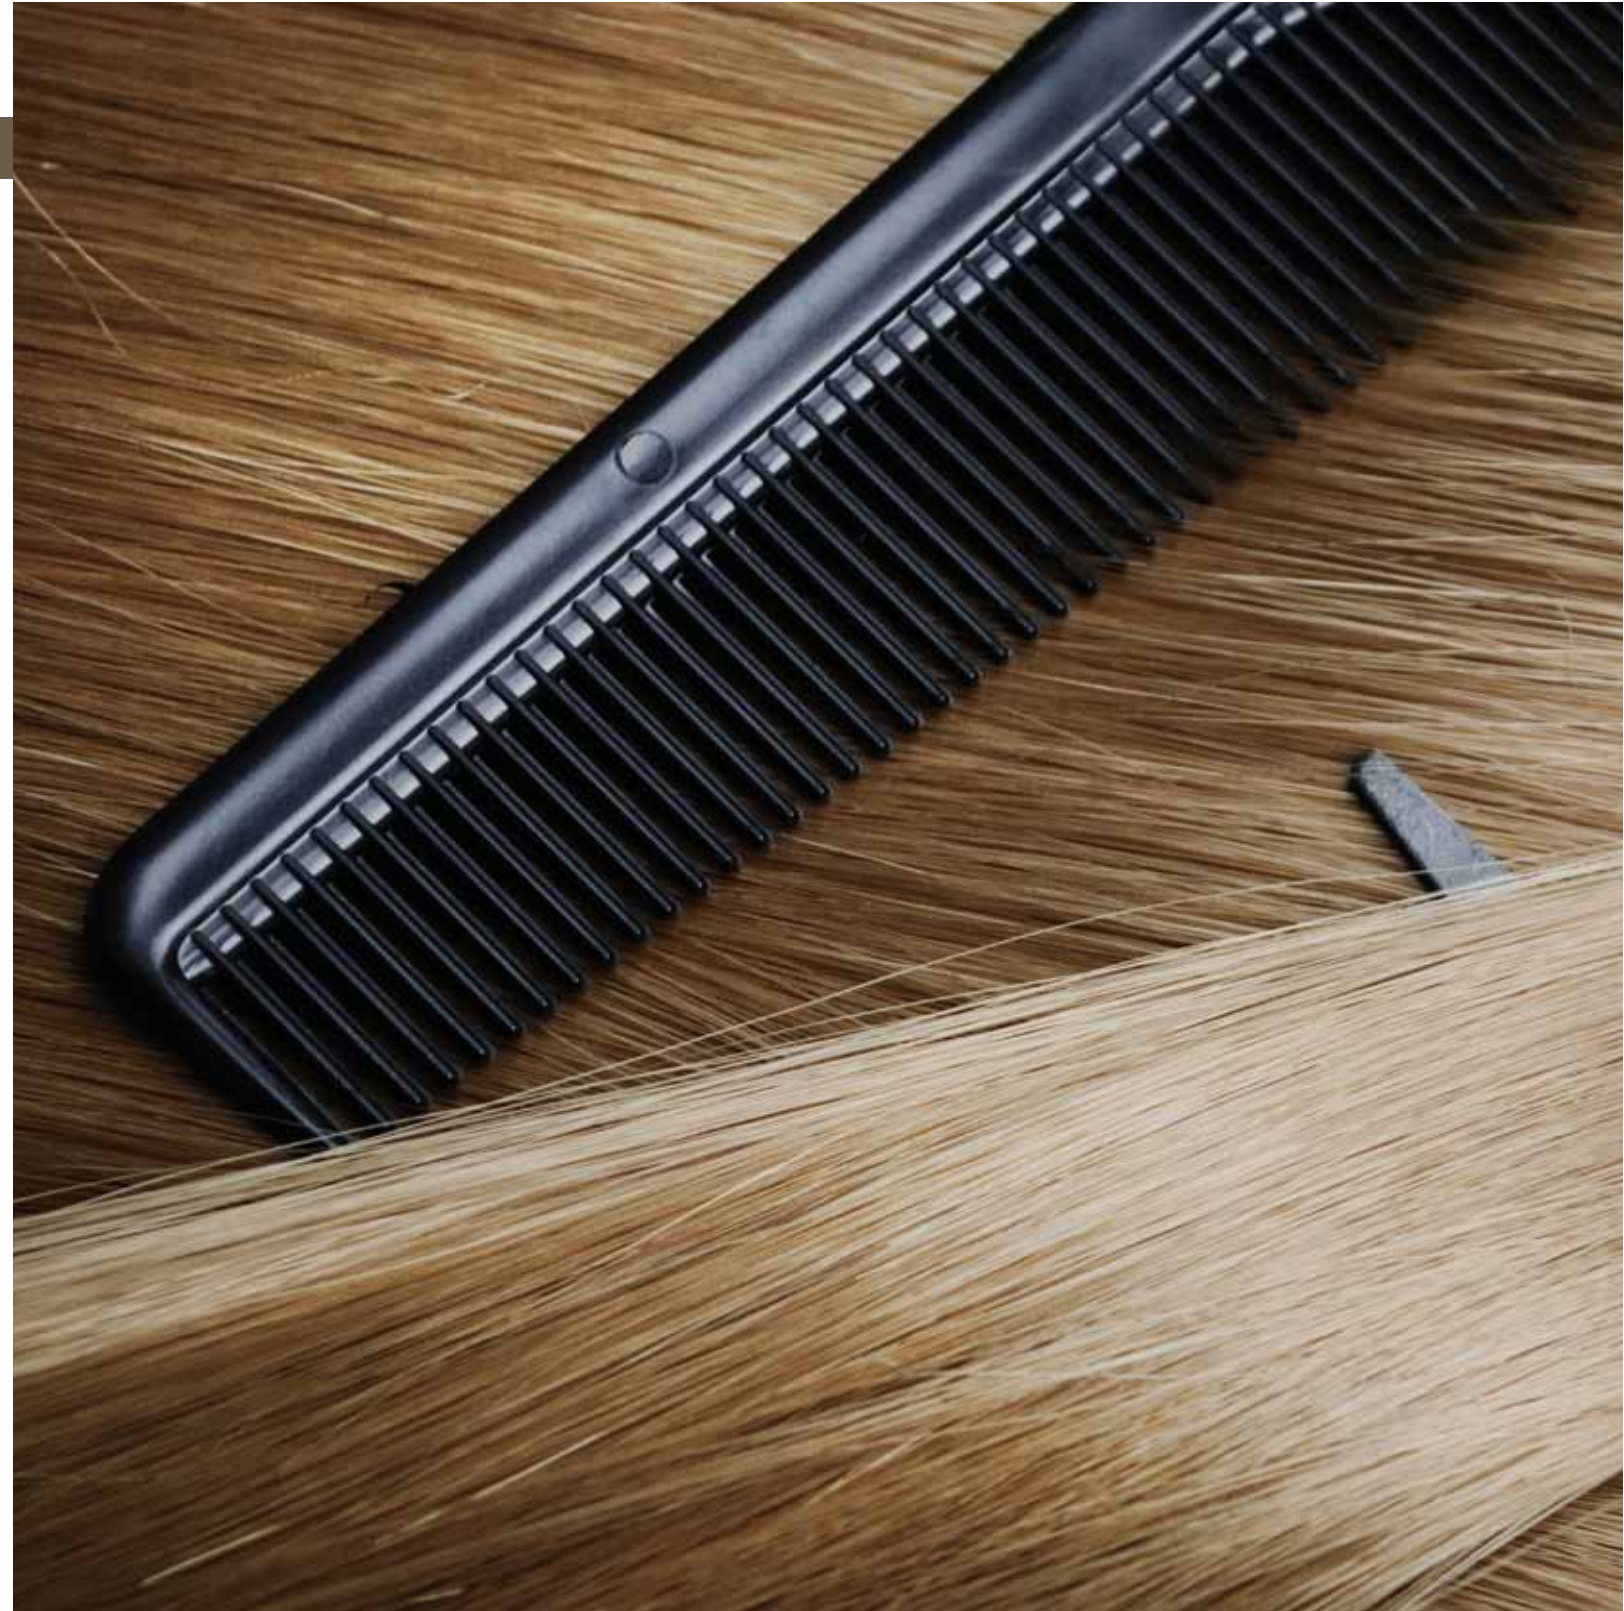

PEINE DE CARBONO PROFESIONAL KUO'S

REF.200000000000421

Peine de Carbono para  
Desenredar Kuo's

REF.200000000000438

Peine de Carbono  
Tenedor metal Kuo's

REF.200000000000148  
Peine Afro Doble  
Kuo's

**PEINE NIVEL:**  
Peine especial para corte a cepillo horizontal,  
gracias a su nivel que garantiza el equi-  
librio y efectividad del corte.