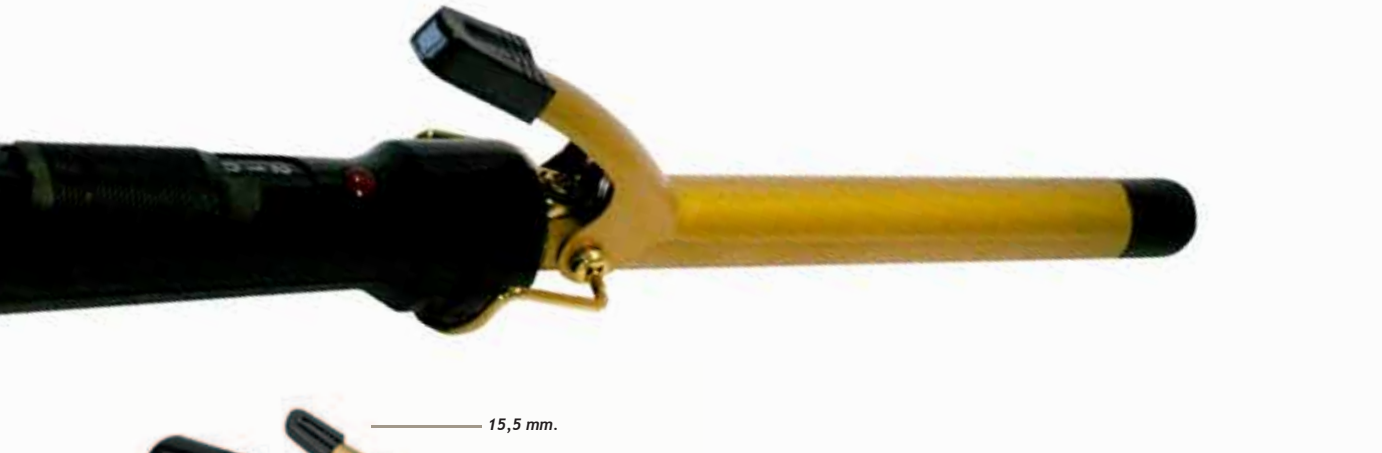

## TENACILLAS DE CERÁMICA KUO´S

Tenacillas de cerámica para realizar infinidad de rizos. La cerámica aporta los iones negativos para así, aportar una mayor flexibilidad y brillo al cabello. La tenacilla tiene 2 niveles de temperatura y cable de 2 metros con contacto rotativo de 360 grados.