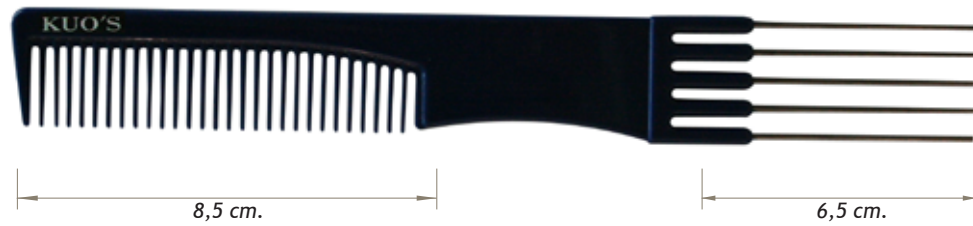

REF.200000000000437

Peine Basic Tenedor
metal Kuo's