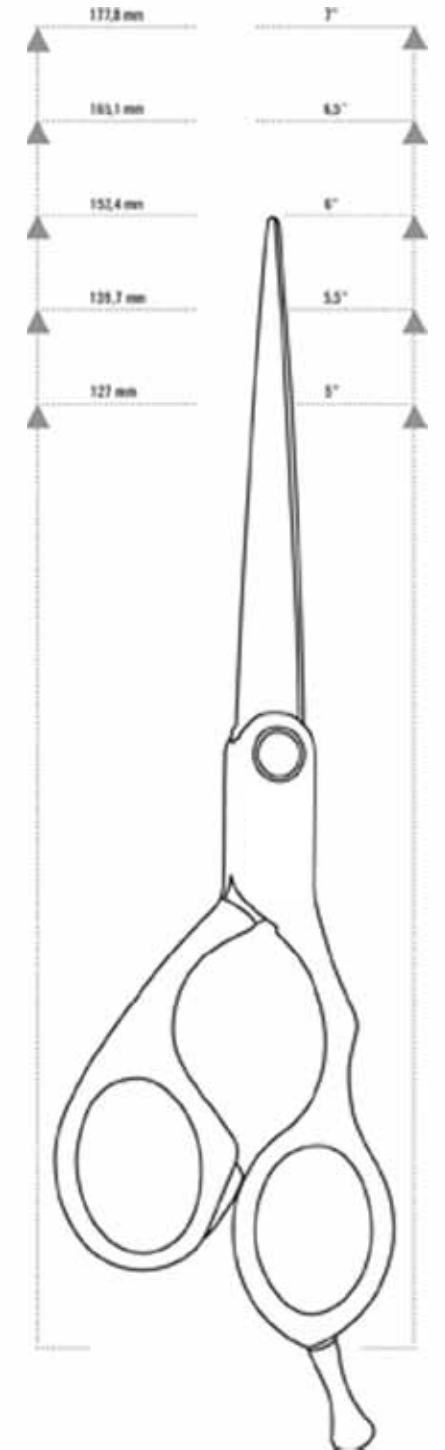

TIJERA DEMON BLACK KUO'S

Tijeras profesionales de diseño japonés y de corte cóncavo, el gatillo para el dedo de apoyo está fundido con la misma tijera.

REF.200000000000365 Tijera Demon Black 5" Kuo's

REF.200000000000366 Tijera Demon Black 5,5" Kuo's

REF.200000000000367 Tijera Demon Black 6" Kuo's

REF.200000000000368 Tijera de vaciar Demon Black 5,5" Kuo's