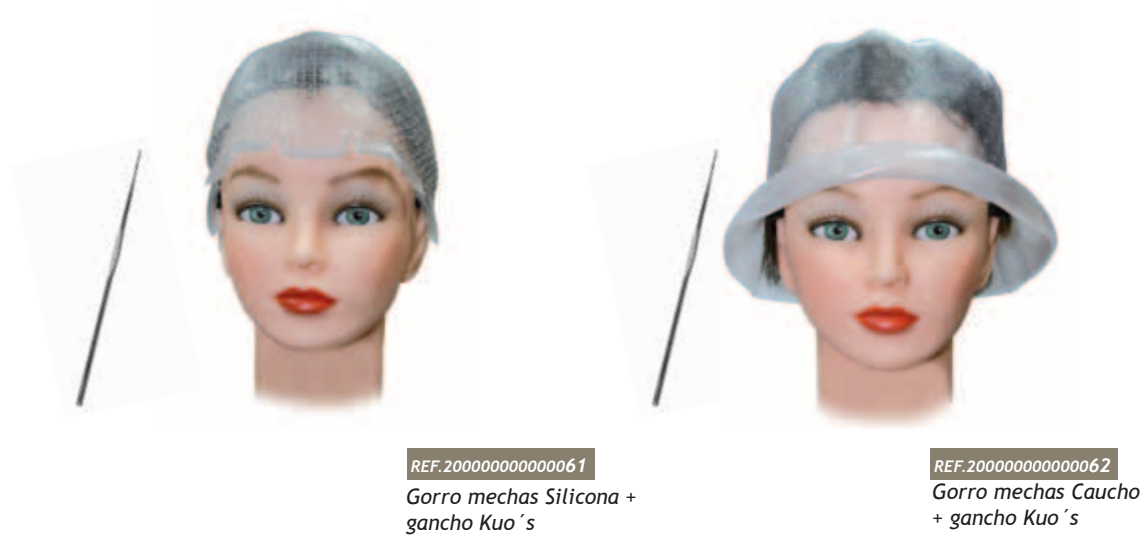

GORROS PARA MECHAS KUO'S

Cada profesional precisa una calidad y forma diferente para realizar las mechas, por esto en Kuo's ofrecemos una gran variedad de gorros con h diferentes materiales y formas.