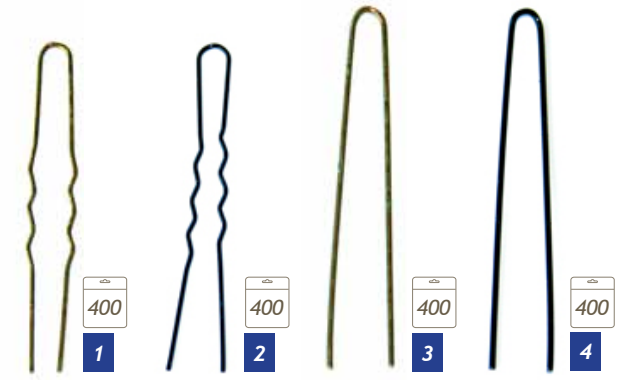

150

4

1 REF.2000000000000302  
Gancho Clip Corto Rubio Kuo's

2 REF.2000000000000303  
Gancho Clip Corto Negro Kuo's

3 REF.2000000000000304  
Gancho Clip Largo Rubio Kuo's

4 REF.2000000000000305  
Gancho Clip Largo Negro Kuo's

1 REF.2000000000000306  
Horquilla Invisible Corta Rubia Kuo's

2 REF.2000000000000307  
Horquilla Invisible Corta Negra Kuo's

3 REF.2000000000000308  
Horquilla Moño Larga Rubia Kuo's

4 REF.2000000000000309  
Horquilla Moño Larga Negra Kuo's